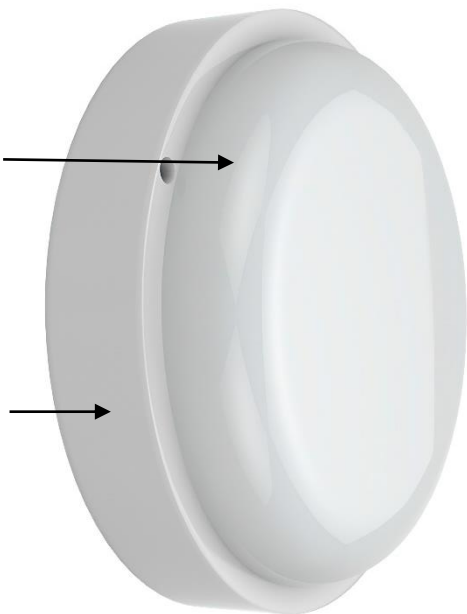

**IK08**  
Ударо-прочность

Теплостойкий  
ABS корпус

Датчик  
внутри

**Оптико-акустический**

Акустический порог срабатывания: >48dB  
Включение при < 30 lx  
Отключение через 45 сек.

Мощность	lm	Цветовая температура	Материал	Исполнение	Напряжение
8 W	680 lm	4000 K	ABS пластик	Обычный	160-260 V
12 W	940 lm		И поликарбонат	Сенсорный	
15 W	1100 lm				

Артикул	Наименование
126418208	ECO IP65 D140*51 8W 680lm 4000K круглый
126418212	ECO IP65 D160*53 12W 940lm 4000K ЖКХ круглый
126418215	ECO IP65 D160*53 15W 1100lm 4000K ЖКХ круглый
<b>126418208-S</b>	<b>ECO IP65 D140*51 8W 680lm 4000K круглый с оптико-акустическим сенсором NEW</b>
126418212-S	ECO IP65 D160*53 12W 940lm 4000K круглый с оптико-акустическим сенсором
161418212	ECO IP65 198*96*53 12W 940lm 4000K ЖКХ овал